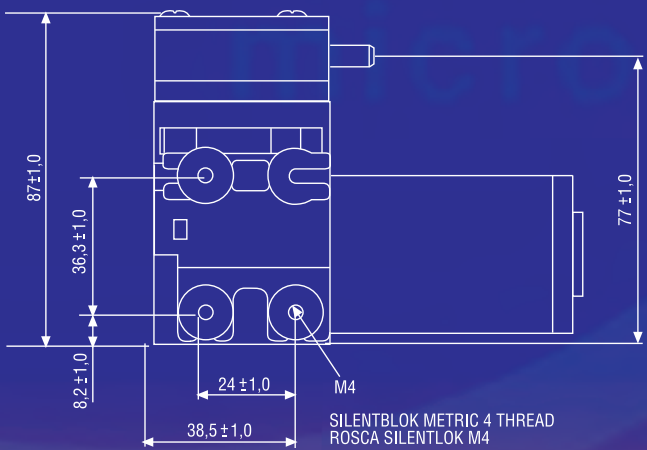

Diaphragm vacuum pumps
Microbombas de membrana para vacío y presión

INLET & OUTLET M8 THREAD
ON REQUEST (WITHOUT PIPES)

ENTRADA Y SALIDA ROSCA M8
CONSULTAR (SIN PIPETAS)

EAD high performance vacuum • EAD un vacío lleno de prestaciones