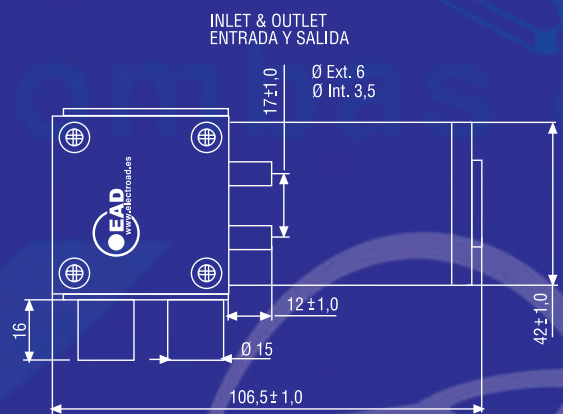

Diaphragm vacuum pumps
Microbombas de membrana para vacío y presión

INLET & OUTLET M8 THREAD
ON REQUEST (WITHOUT PIPES)

ENTRADA Y SALIDA ROSCA M8
CONSULTAR (SIN PIPETAS)

EAD high performance vacuum • EAD un vacío lleno de prestaciones